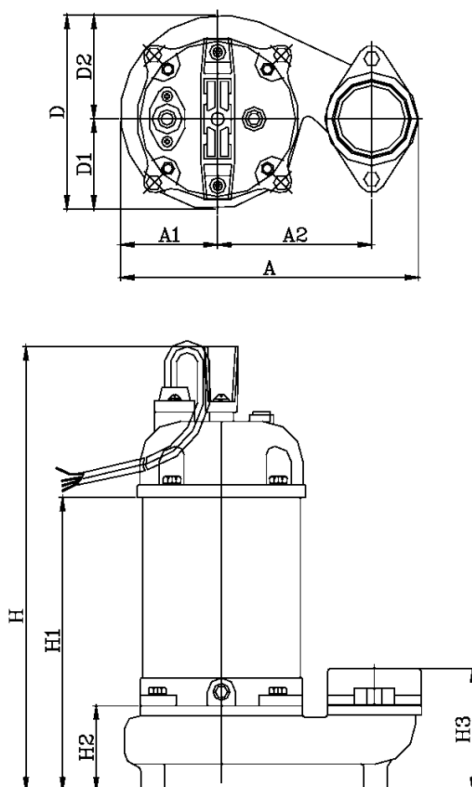

Varenummer: 7190215050111
Beskrivelse: KleePump VPS50-15S Rustfast
1,5Kw 1X230V 50Hz Udløb 2" Flange

Mål

A = 222	Kg = 18
A1 = 73	
A2 = 115	
D = 149	
H = 464	
H1 = 340	
H2 = 113	
H3 = 133	